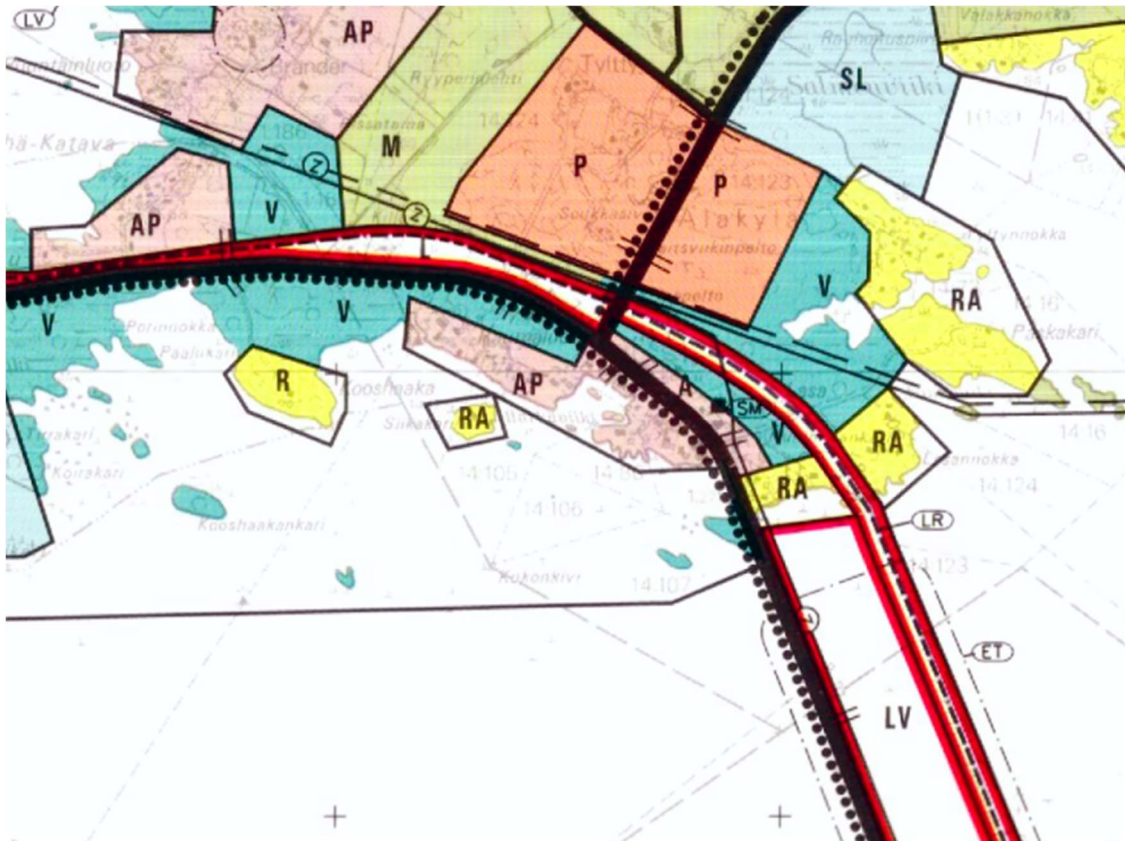

## REPOSAARI-TAHKOLUOTO-LAMPALUOTO-ÄMTTÖÖ

OSAYLEISKAAVA 1996

Pientalovaltainen asuntoalue.

Porin kaupunginkanslian kaavoitusosasto	11.10.1994
Yleiskaavatoimikunta	11.10.1995
Nähtävänä	16.12.1994–31.01.1995
Korjattu, yleiskaavatoimikunta	18.12.1995
Nähtävänä	25.01.1996–23.02.1996
Tarkistettu, kaavoitusosasto	28.11.1996
Yleiskaavatoimikunta	28.11.1996